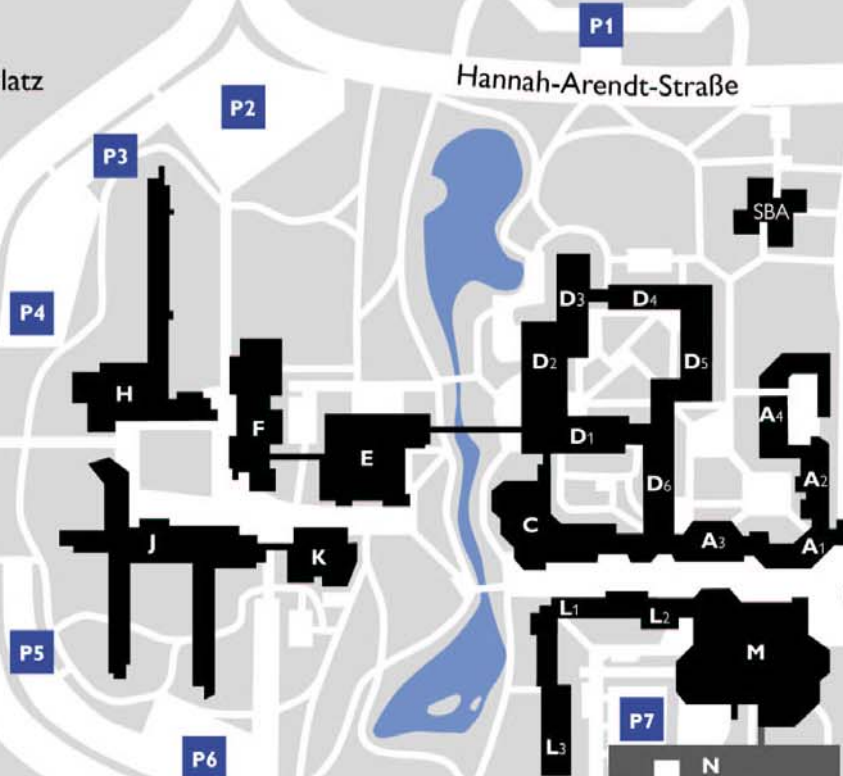

Messegelände

Richtung  
Innenstadt 

 Richtung B17 Landsberg  
Autobahn Augsburg West

Rumplerstraße

 Richtung Innenstadt  
Autobahn Augsburg Ost

Messeparkplatz

Friedrich-Ebert-Straße

Hannah-Arendt-Straße

Alter Postweg

Straßenbahn Linie 3  
**Haltestelle  
Universität**

**TAXI**

Universitätsstraße

Salomon-Idler-Straße

Universitätsstraße

**H**

**Univiertel**

Straßenbahn Linie 3  
**Haltestelle  
BBW/Institut für Physik**

Hugo-Eckener-Straße

**H**

Sport-  
zentrum

Bgm.-Ulrich-Straße

100m